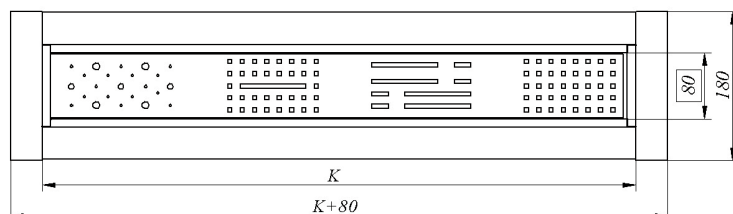

The channel is completely made of stainless steel, covered with an elegant brushed steel grate with different perforations. Easy to clean channel is embedded in the floor.

Kanały łazienkowe WIEJAK to jeden z najnowszych sposobów na aranżację każdej nawet małej łazienki w domu, a także dla całego ciągu pryszniców na basenach, obiektach sportowych itp.

Wiejak bathroom channels is one of the newest ways to arrange any even a small bathroom at home as well as for the showers at the swimming pools, sports facilities, etc.

Produkujemy kanały o długościach:

We produce channels with lengths as shown below:

500, 600, 700, 800, 900, 1000, 1100, 1200 mm oraz w 9 rodzajach perforacji.

500, 600, 700, 800, 900, 1000, 1100, 1200 mm and 9 types of perforations.

**Wiejak Ltd.**  
Litwinki 16  
13-100 Nidzica