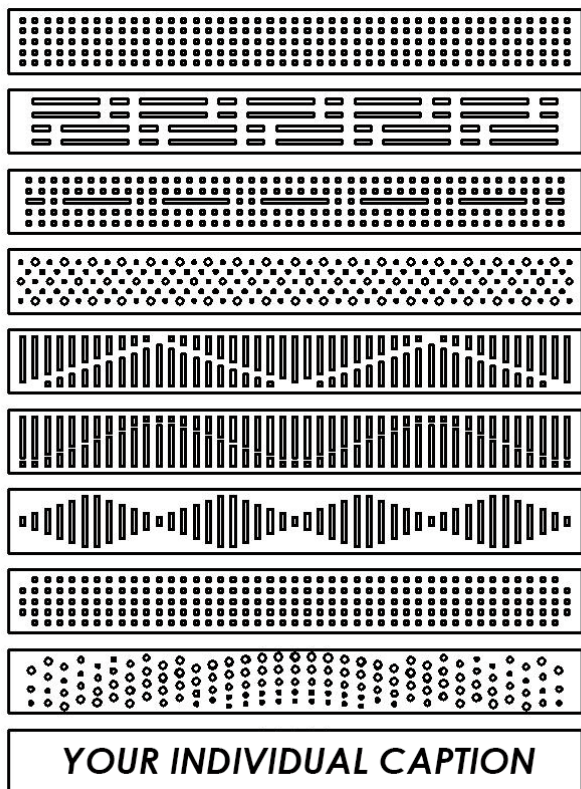

Wiejak Ltd.
Litwinki 16
13-100 Nidzica

phone: +48 89 625 69 50
phone: +48 89 625 33 09
phone/fax: +48 89 625 69 51
e-mail: wiejak@wiejak.pl
www.wiejak.com.pl